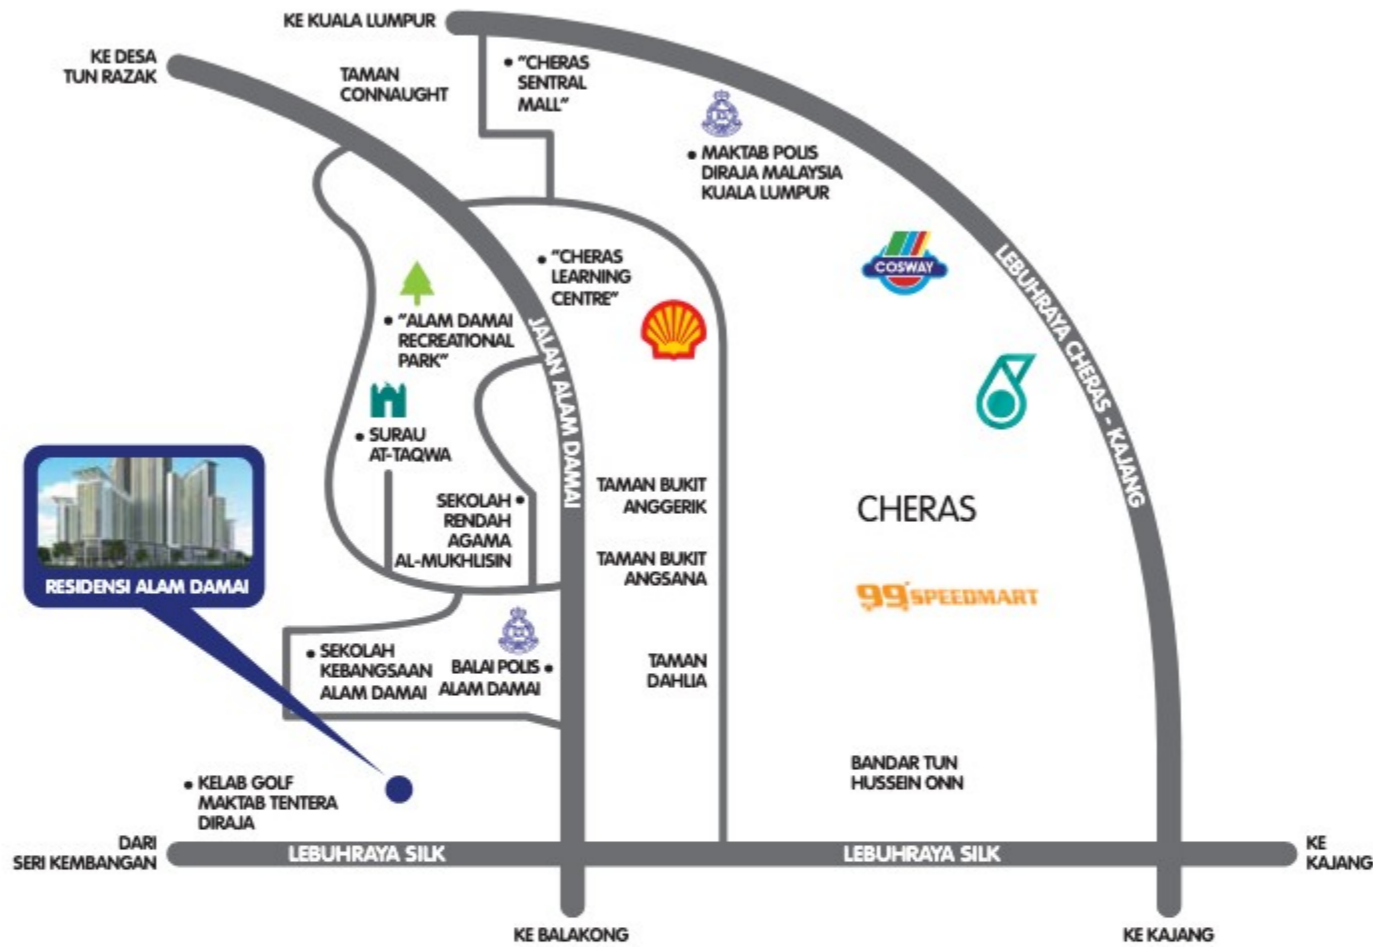

# PERHUBUNGAN PANTAS & LOKASI STRATEGIK

RESIDENSI ALAM DAMAI mudah diakses melalui rangkaian lebuh raya menuju ke pusat bandaraya Kuala Lumpur dan lokasi-lokasi tumpuan yang lain serta berdekatan dengan kemudahan yang disediakan.

'ALAM DAMAI RECREATIONAL PARK'

1.3KM

'CHERAS SENTRAL MALL'

3.4KM

'COLUMBIA ASIA HOSPITAL CHERAS'

5.6KM

TERMINAL BERSEPADU SELATAN

8KM

### AKSES

- Lokasi strategik yang dihubungkan dengan Lebuhraya Cheras-Kajang, Lebuhraya MRR2, Lebuhraya SILK dan Lebuhraya Hubungan Timur-Barat.
- Berdekatan dengan stesen-stesen MRT, Cheras Sentral Station (2.4 km), Taman Suntex (2.7 km) dan Aman Cuepacs (3.5 km).
- Berdekatan dengan Stesen Komuter Bandar Tasik Selatan (5.6 km).

### PELABURAN

- Lokasi strategik yang terletak di Cheras, sebuah kawasan sentral dengan pelbagai kemudahan.
- Pelbagai pilihan reka bentuk dan susun atur rumah untuk gaya hidup masa kini.
- Kepelbagaian reka bentuk kediaman yang dinamik.