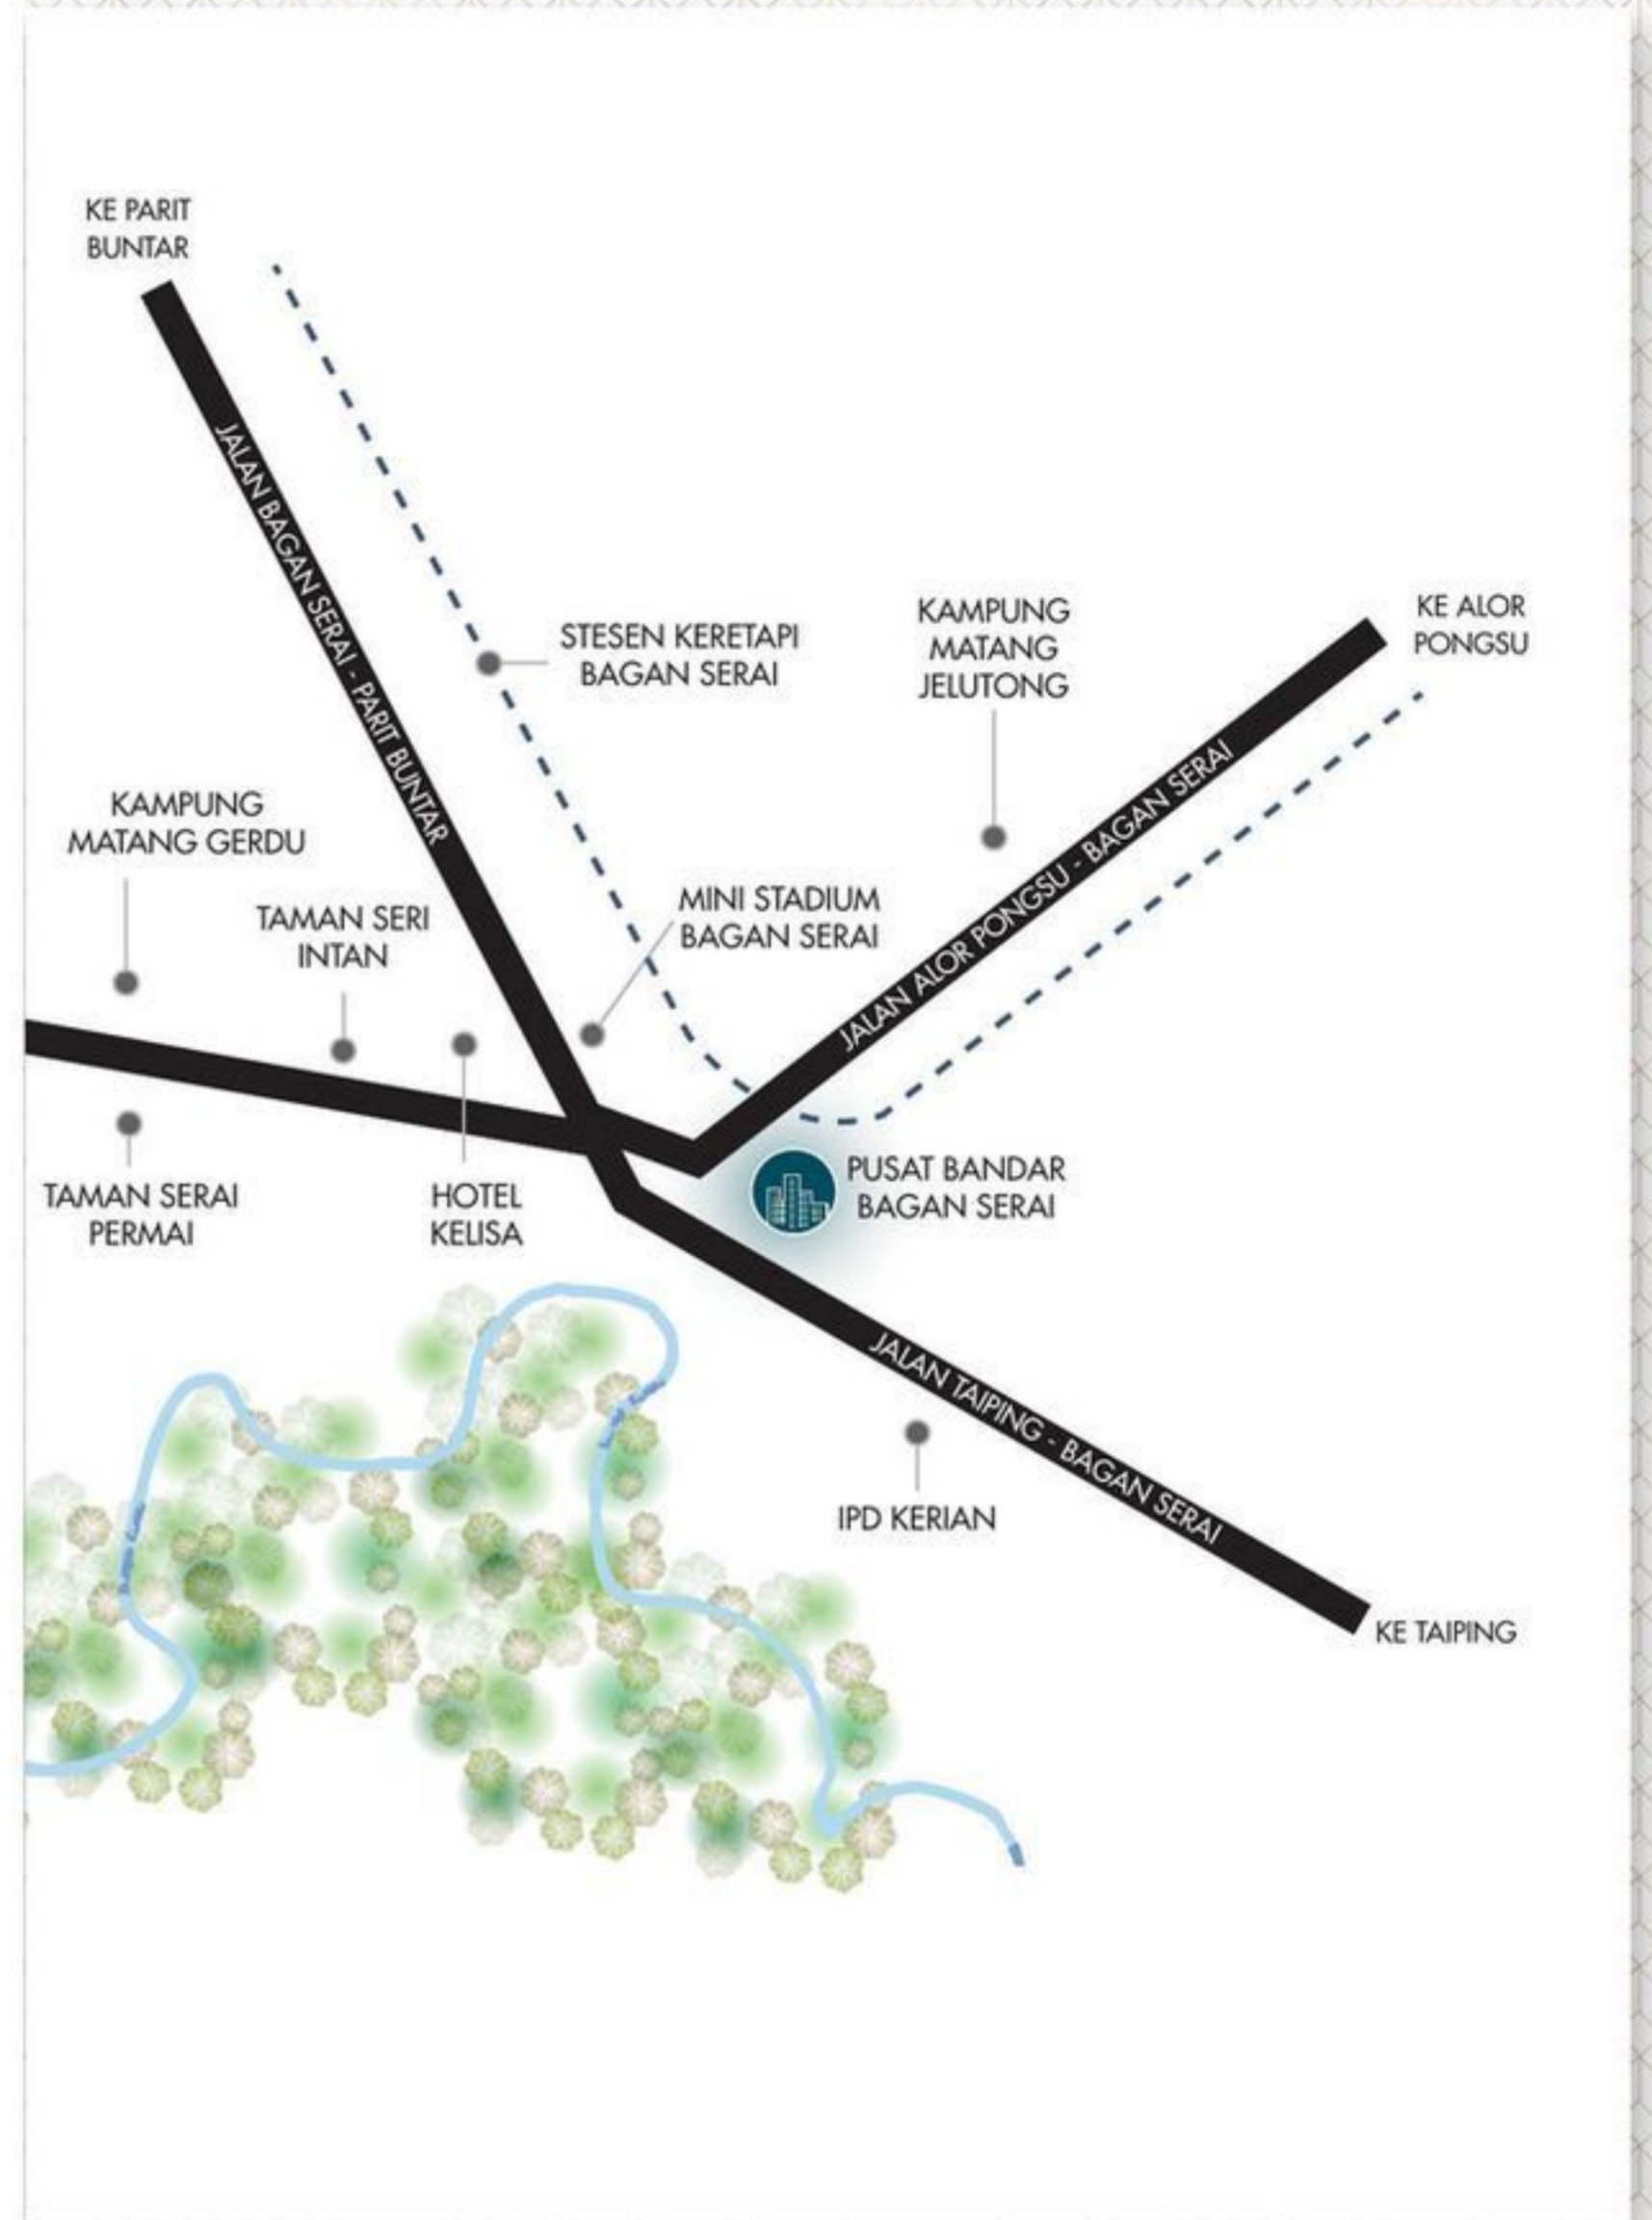

PRASARANA

- Berhampiran pelbagai pusat pembelajaran seperti SJK (T) Ladang Soon Lee dan Sekolah Rendah Agama Rakyat Noor Hidayah.
- Kemudahan pusat perubatan seperti Klinik Kesihatan Bagan Serai dan Poliklinik Fitrah.
- Kemudahan keselamatan berdekatan seperti Ibu Pejabat Polis Daerah Kerian dan juga Balai Bomba Bagan Serai.
- Kemudahan membeli - belah di Pasaraya Aneka Bagan Serai.

AKSES

- Mudah diakses melalui Jalan Persekutuan 75.
- Berdekatan dengan Pekan Kuala Kurau dan Bandar Parit Buntar.
- Berdekatan dengan stesen bas & keretapi Bagan Serai.

JENIS
B5
 Lot Hujung

4  3  / 1,635kps

PUSAT BANDAR
4KM

STADIUM MINI BAGAN SERAI
4KM

STESEN KTM BAGAN SERAI
5KM

LEBUHRAYA PLUS
14KM

JENIS

B1

Lot Tengah

4 3 / 1,635kps

JENIS

A5

Lot Hujung

4 3 / 1,597kps

JENIS
A1
Lot Tengah
4 3 / 1,597kps

JENIS
A3
Lot Tepi
4 3 / 1,597kps

**SELAMAT DATANG
KE KOMUNITI
YANG
KONDUSIF
DAN SELESA**

KEMUDAHAN