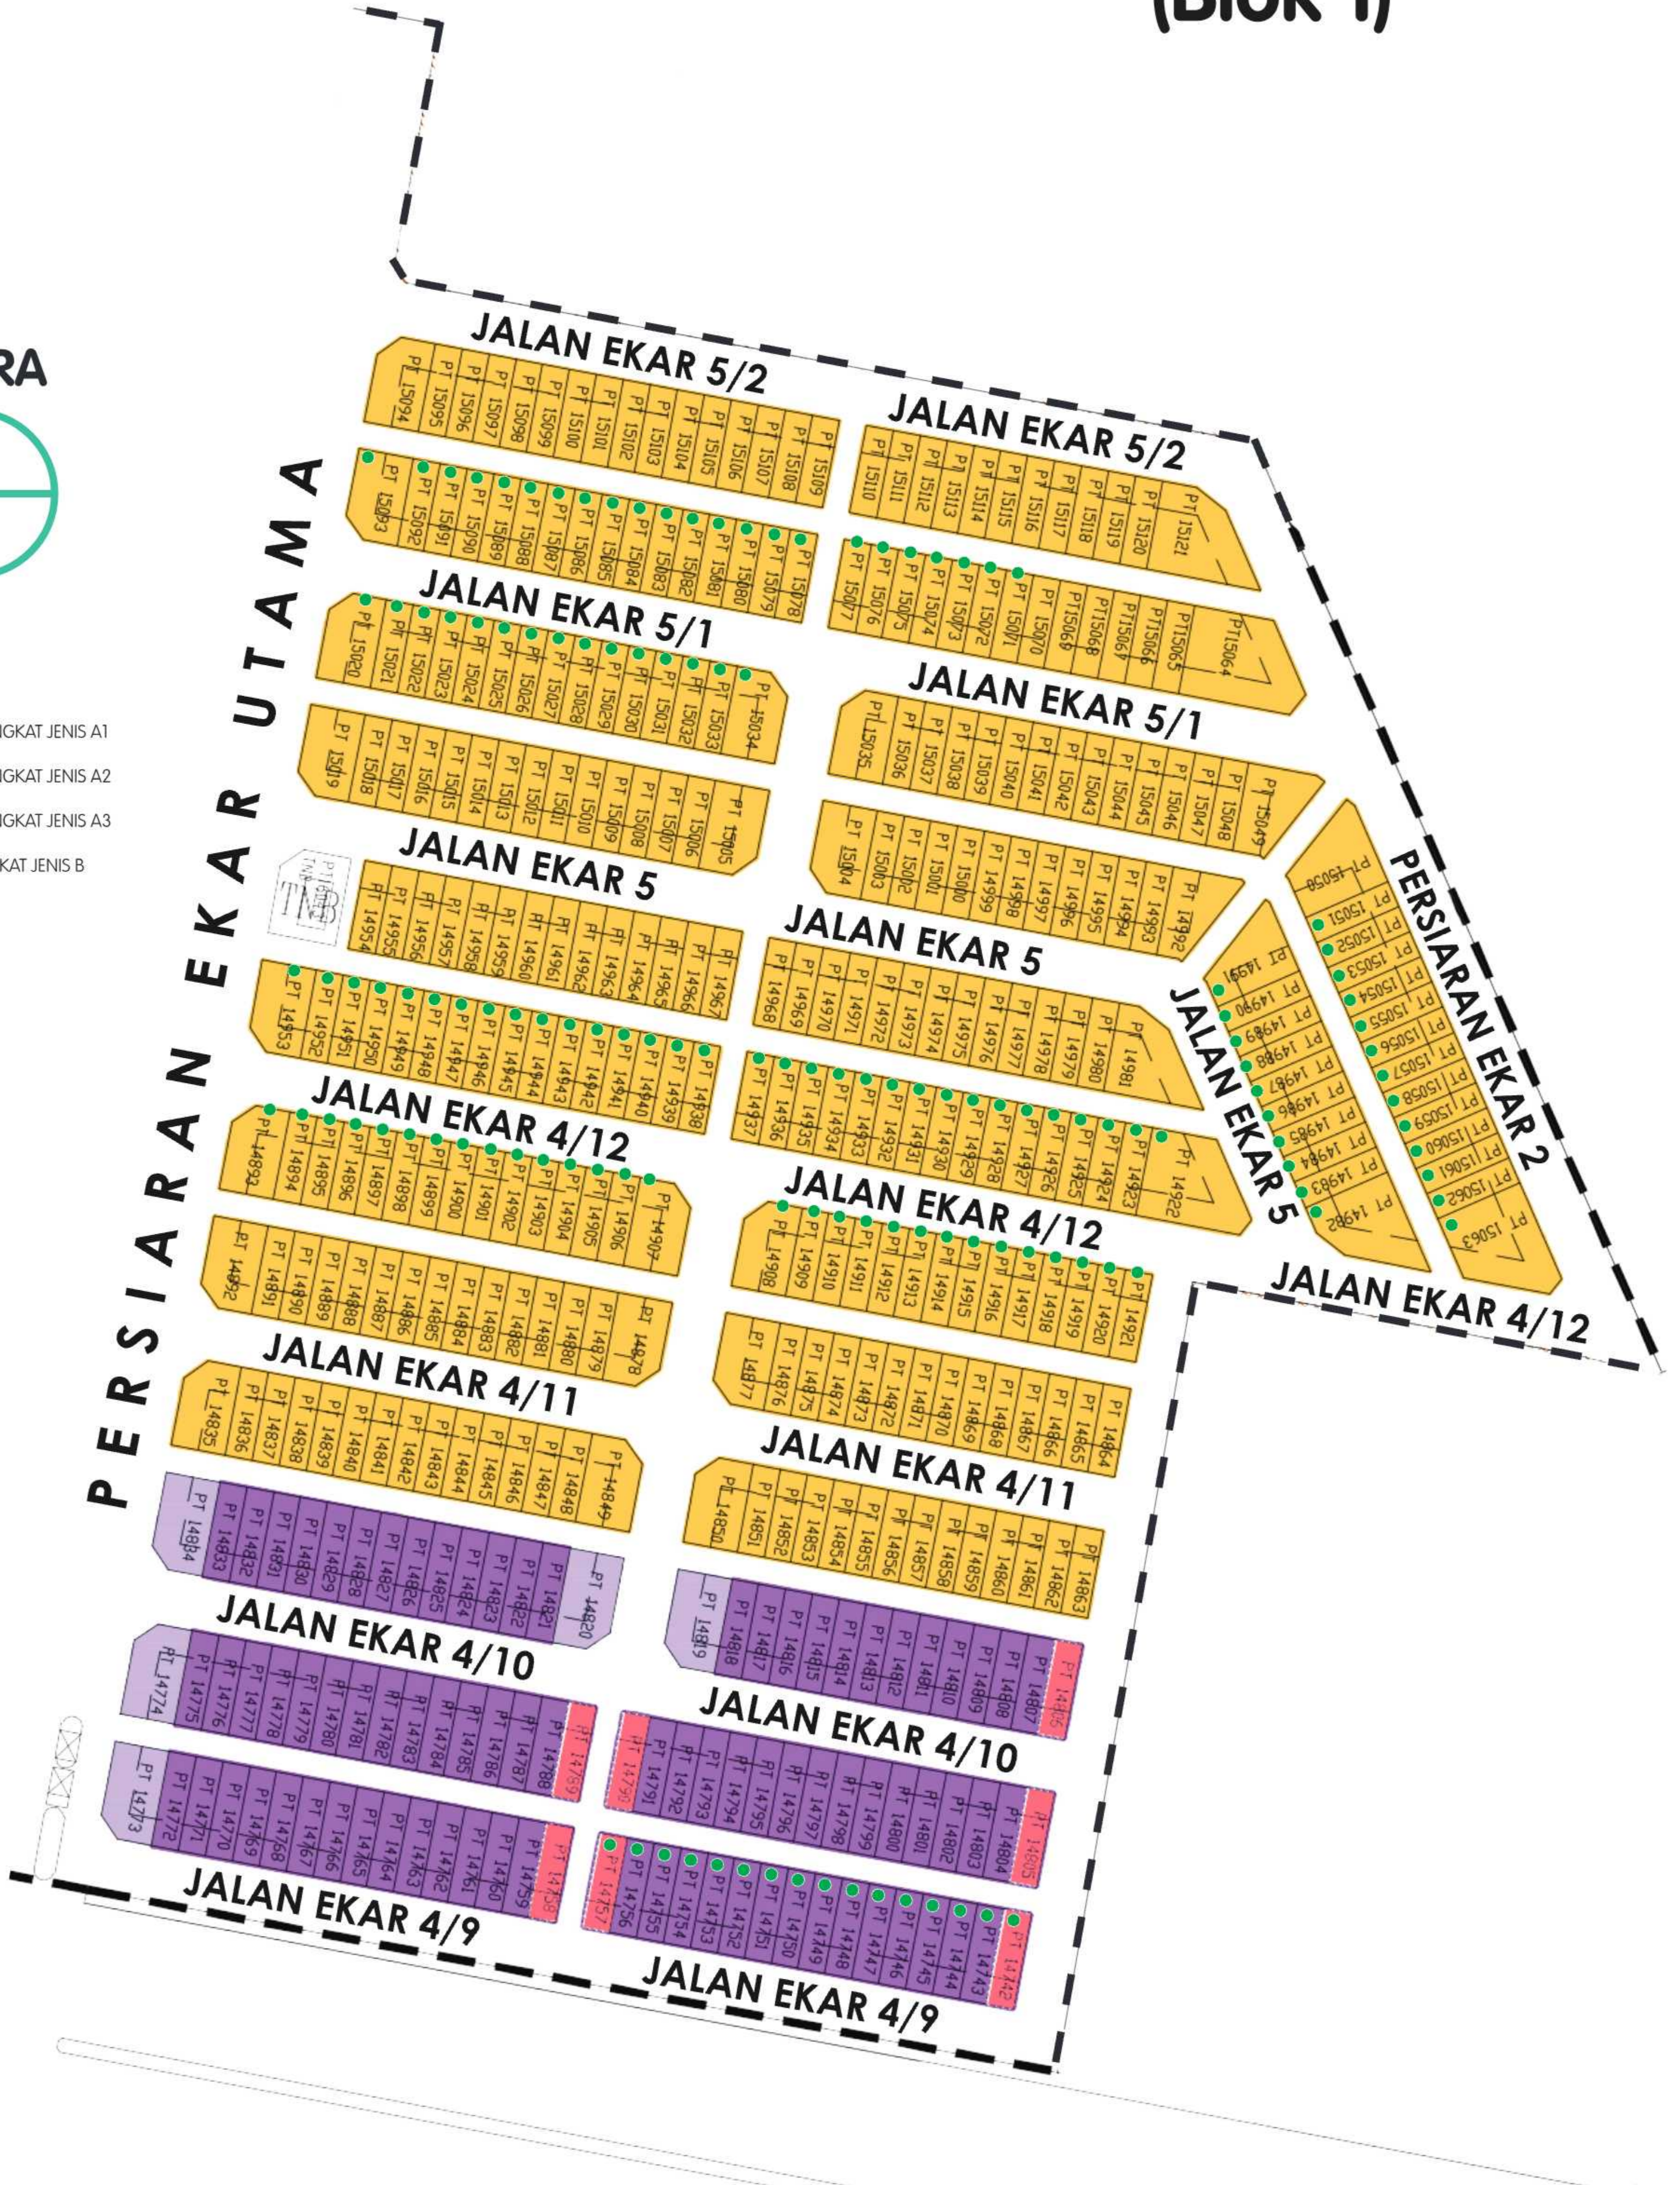

RESIDENSI
Rantau
Rumah Teres | 766 Unit

PEGANGAN BEBAS

PELAN TAPAK

UTARA

PETUNJUK

- RUMAH TERES 1 1/2 TINGKAT JENIS A1
- RUMAH TERES 1 1/2 TINGKAT JENIS A2
- RUMAH TERES 1 1/2 TINGKAT JENIS A3
- RUMAH TERES 2 TINGKAT JENIS B
- TADIKA
- SURAU
- BUMI LOT

PELAN TAPAK (Blok 1)

UTARA

PETUNJUK

- RUMAH TERES 1 ½ TINGKAT JENIS A1
- RUMAH TERES 1 ½ TINGKAT JENIS A2
- RUMAH TERES 1 ½ TINGKAT JENIS A3
- RUMAH TERES 2 TINGKAT JENIS B
- BUMI LOT

PELAN TAPAK (Blok 2)

UTARA

PETUNJUK

- RUMAH TERES 1 ½ TINGKAT JENIS A1
- RUMAH TERES 1 ½ TINGKAT JENIS A2
- RUMAH TERES 1 ½ TINGKAT JENIS A3
- RUMAH TERES 2 TINGKAT JENIS B
- TADIKA
- SURAU
- BUMI LOT