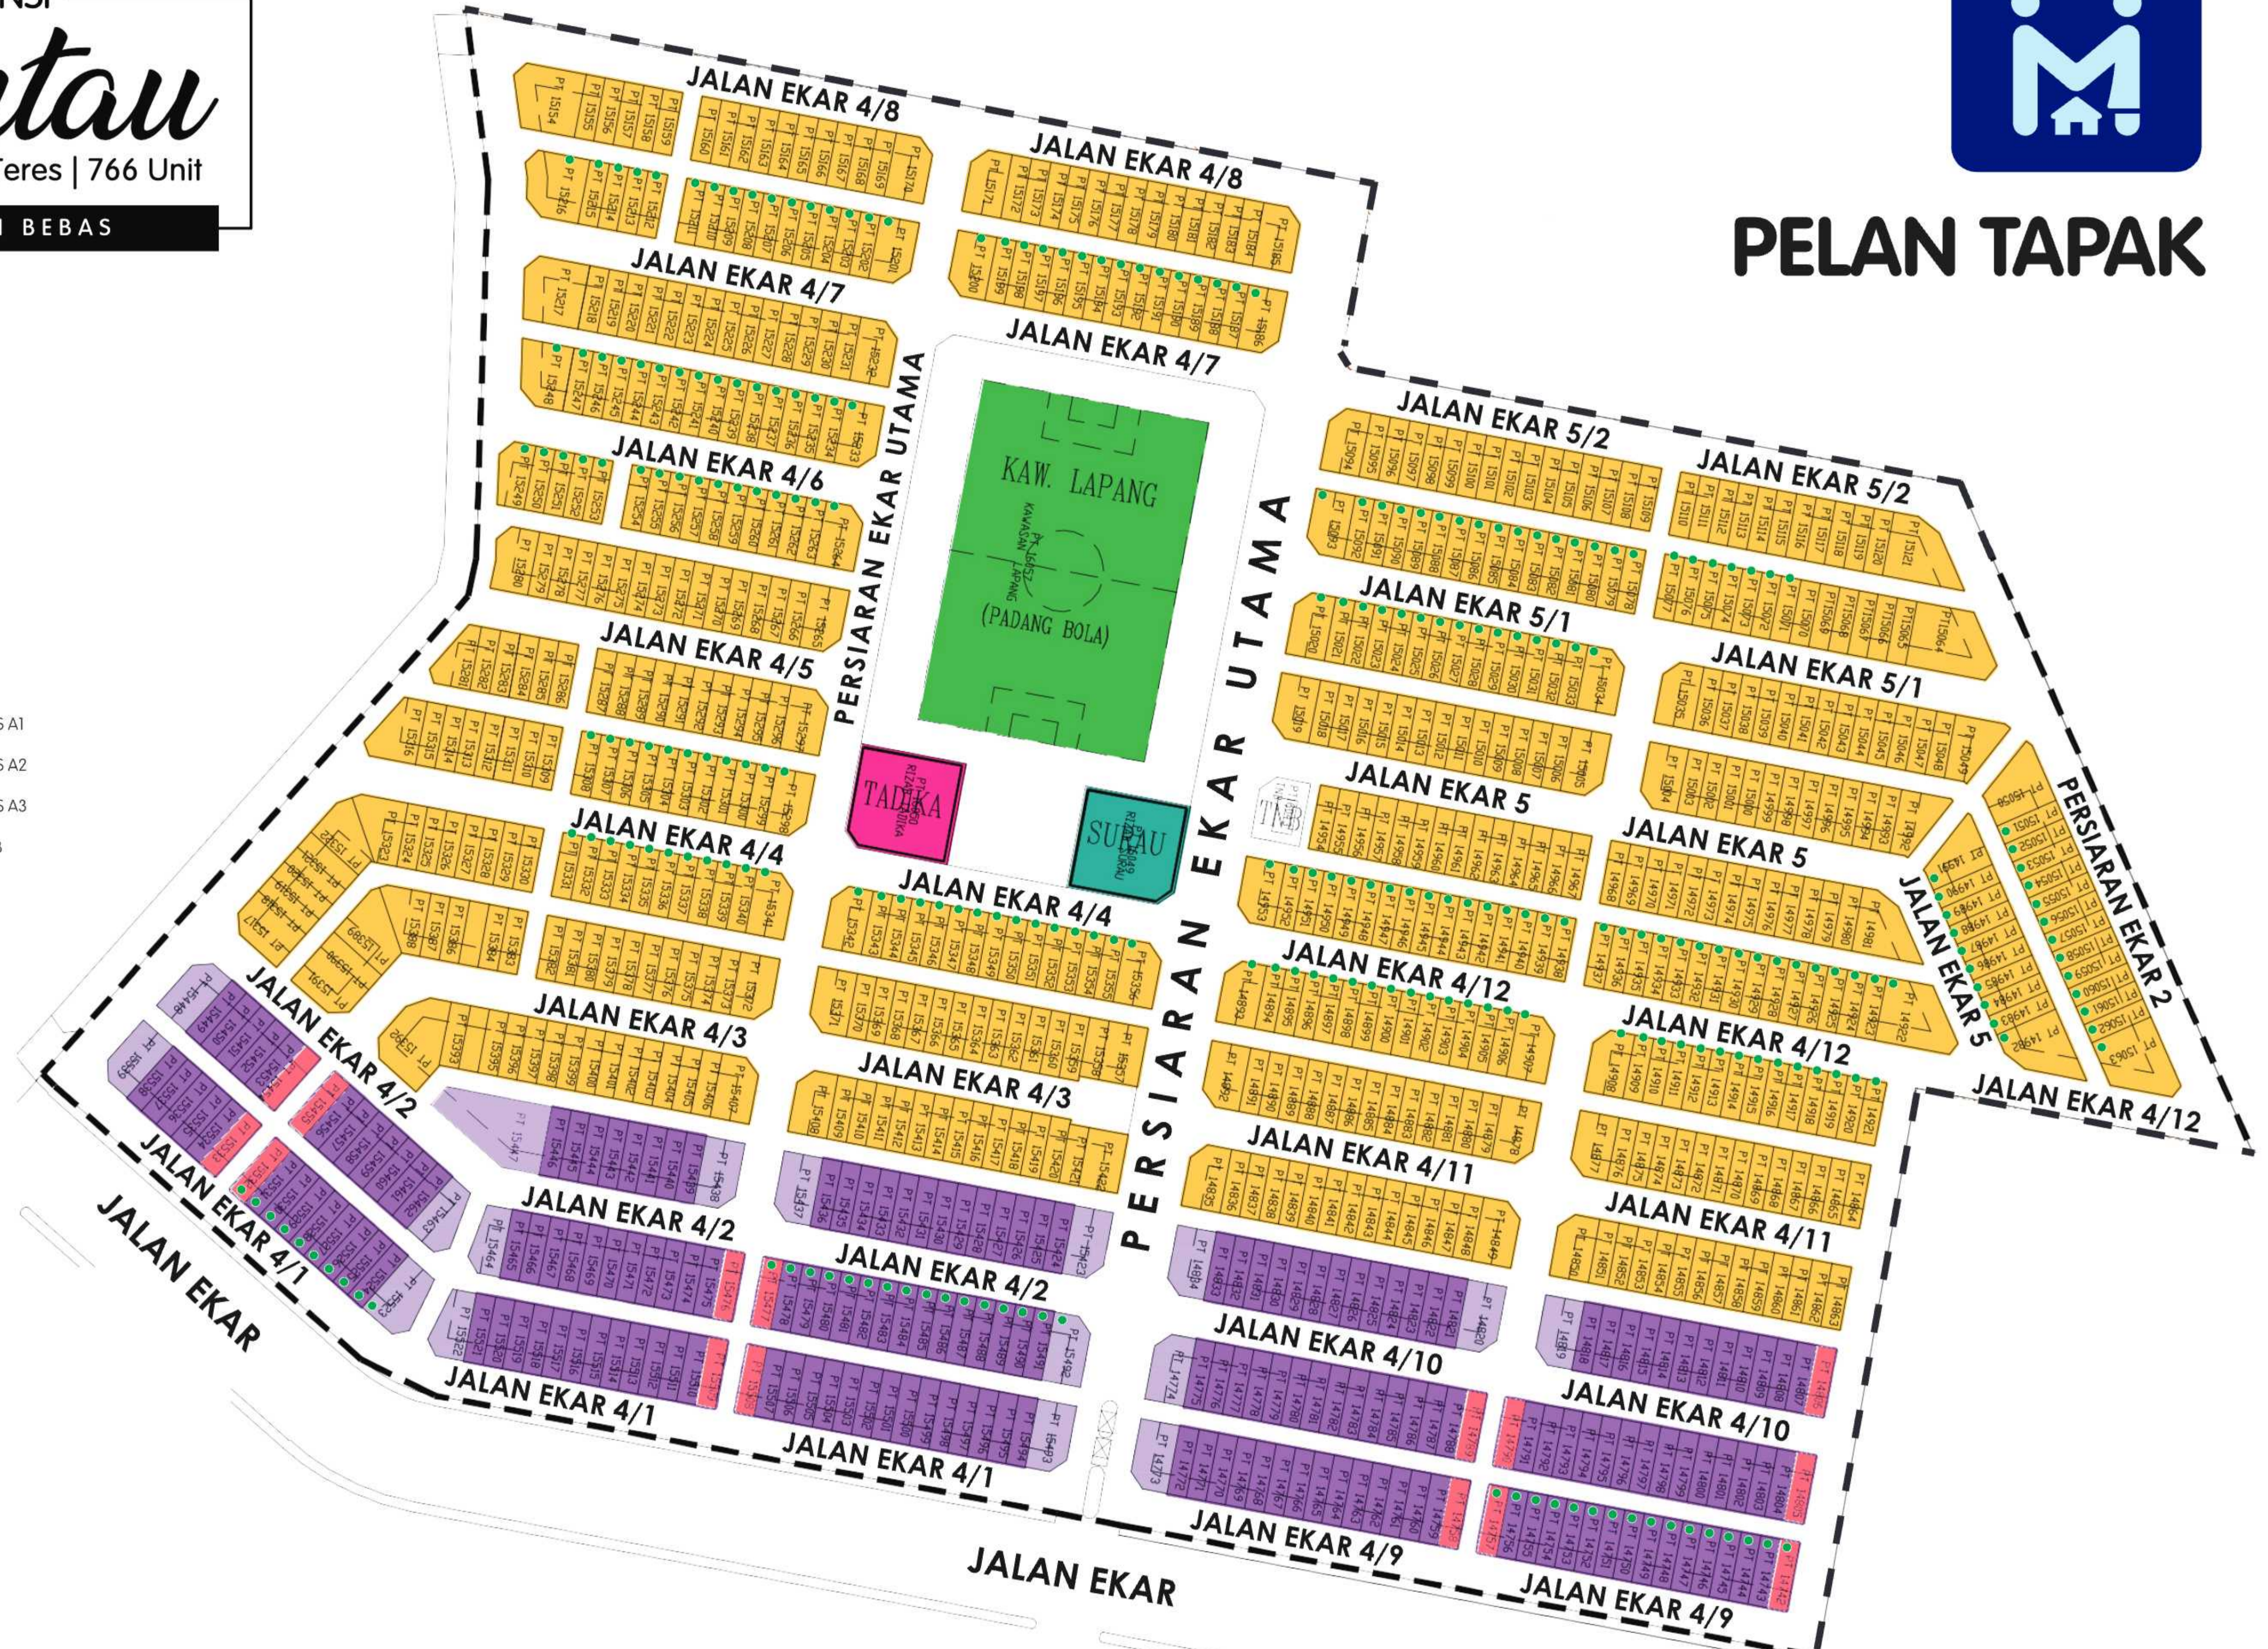

RESIDENSI
Rantau
Rumah Teres | 766 Unit

PEGANGAN BEBAS

PELAN TAPAK

UTARA

PETUNJUK

- RUMAH TERES 1 1/2 TINGKAT JENIS A1
- RUMAH TERES 1 1/2 TINGKAT JENIS A2
- RUMAH TERES 1 1/2 TINGKAT JENIS A3
- RUMAH TERES 2 TINGKAT JENIS B
- TADIKA
- SURAU
- BUMI LOT

PELAN TAPAK (Blok 1)

UTARA

PETUNJUK

- RUMAH TERES 1 ½ TINGKAT JENIS A1
- RUMAH TERES 1 ½ TINGKAT JENIS A2
- RUMAH TERES 1 ½ TINGKAT JENIS A3
- RUMAH TERES 2 TINGKAT JENIS B
- BUMI LOT

PELAN TAPAK (Blok 2)

UTARA

PETUNJUK

- RUMAH TERES 1 ½ TINGKAT JENIS A1
- RUMAH TERES 1 ½ TINGKAT JENIS A2
- RUMAH TERES 1 ½ TINGKAT JENIS A3
- RUMAH TERES 2 TINGKAT JENIS B
- TADIKA
- SURAU
- BUMI LOT