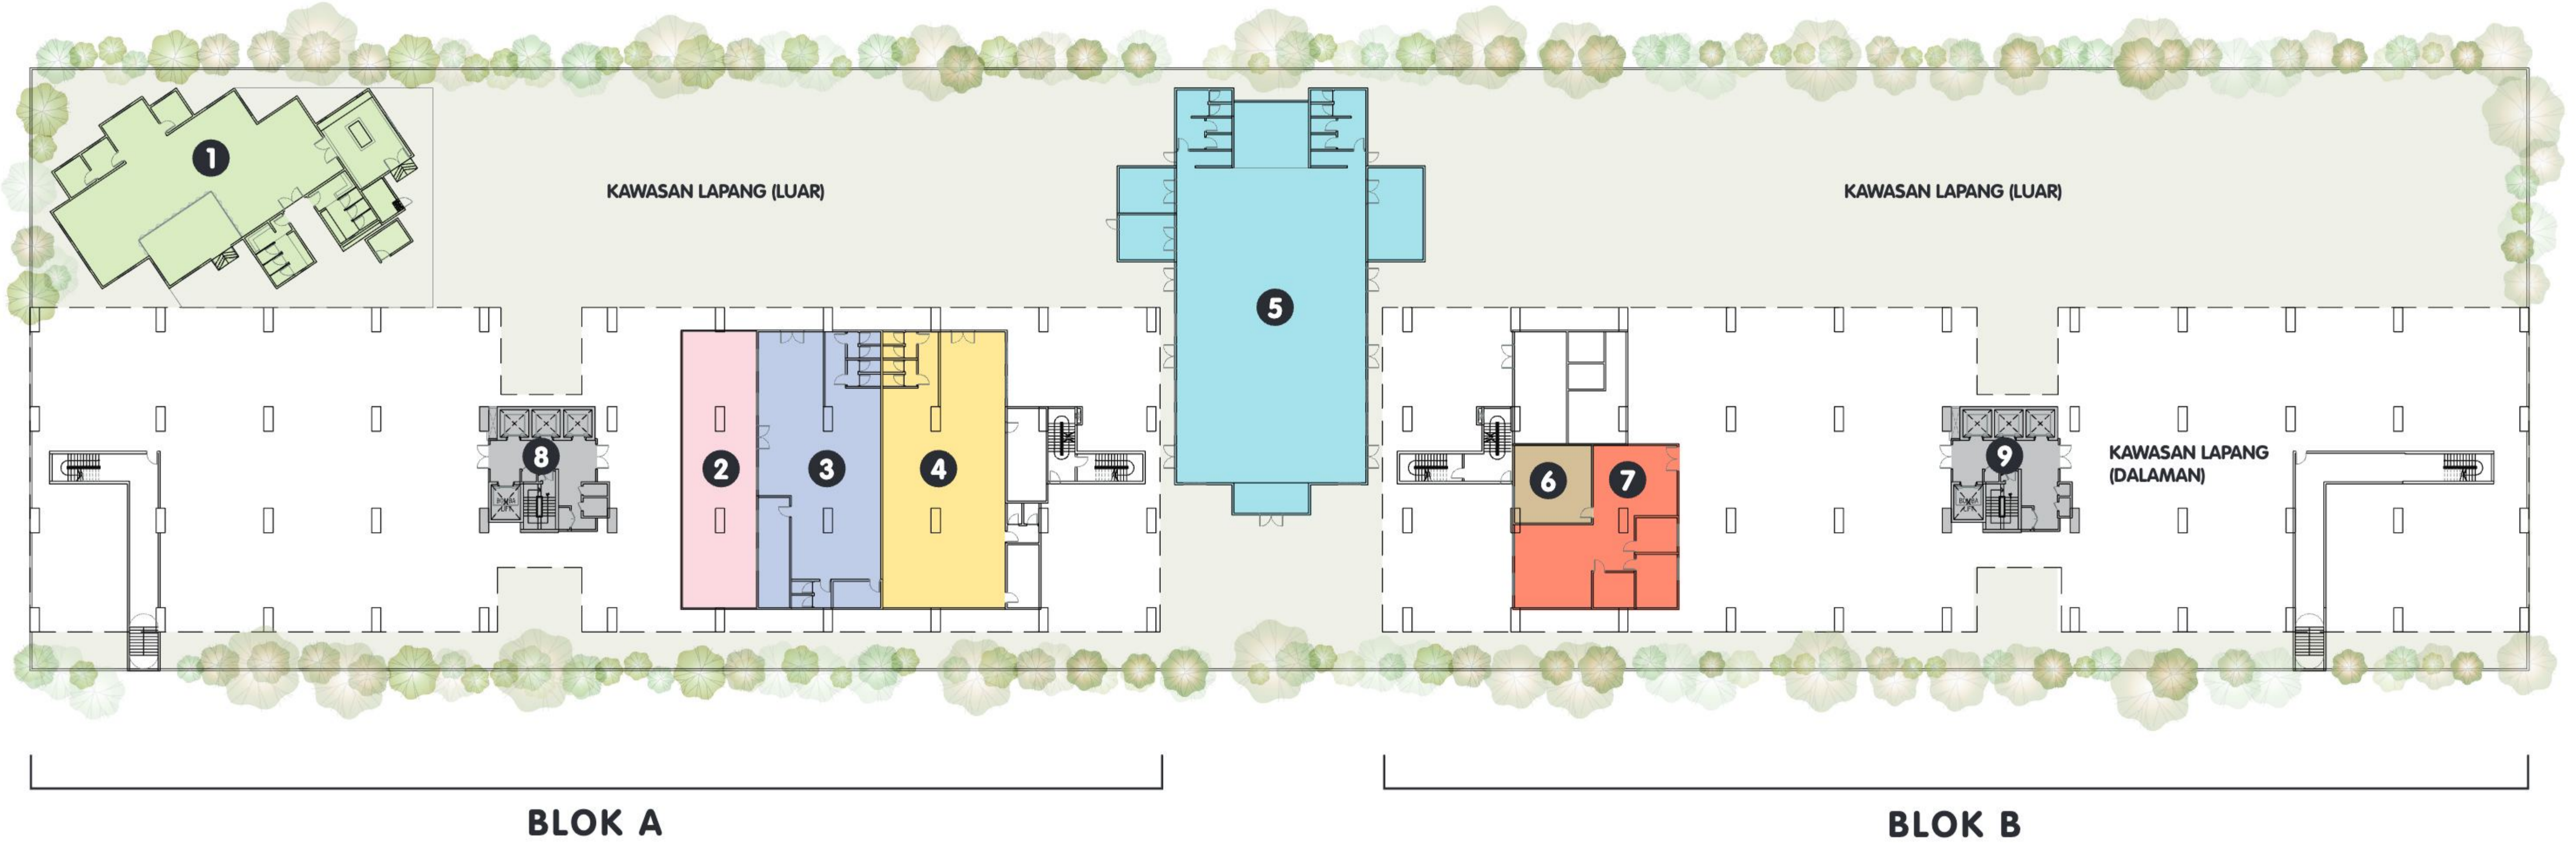

PELAN TAPAK BLOK B

ARAS 6

ARAS 7 - 25

PETUNJUK

- JENIS A
- JENIS B
- JENIS B1
- JENIS C
- JENIS C1
- LOT BUMIPUTRA
- 2 LOT PARKIR KERETA

PETUNJUK

- | | | | | |
|--------------------------|----------------------------------|---------------------|---------------------|---------------------------|
| 1 SURAU | 2 TAMAN PERMAINAN DALAMAN | 3 TADIKA | 4 TASKA | 5 DEWAN SERBA GUNA |
| 6 BILIK MESYUARAT | 7 PEJABAT PENGURUSAN | 8 LIF LOBI A | 9 LIF LOBI B | |