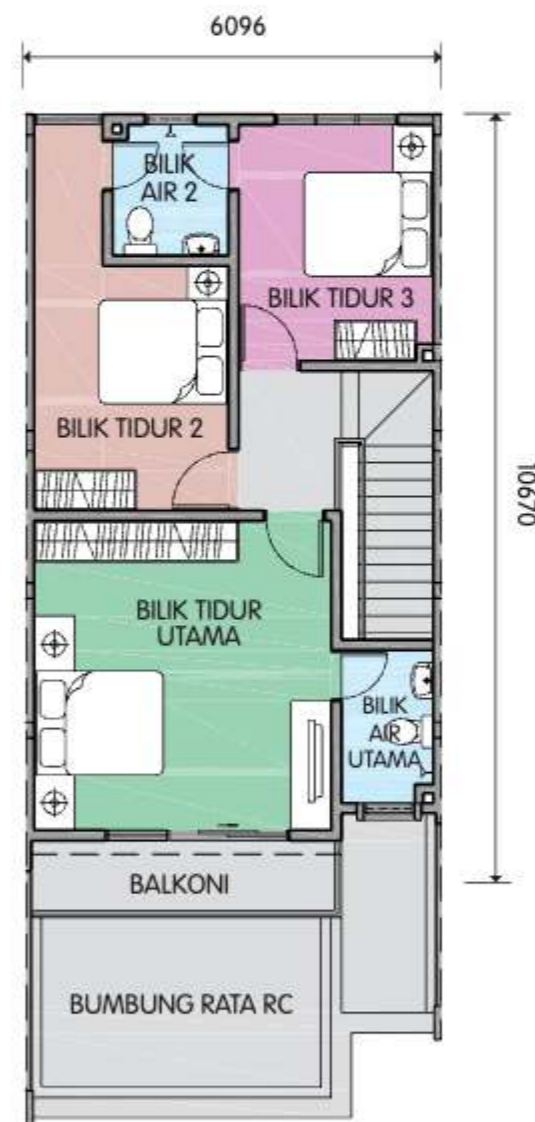

KESELAMATAN

- Dilengkapi dengan ciri-ciri keselamatan yang terkini seperti sistem kamera litar tertutup.
- Konsep 'berpagar & berpengawal' bagi kesejahteraan penghuni.

TERES 2 TINGKAT
JENIS A1

3 bilik tidur + 3 bilik air + 1 bilik utiliti / 1,693^{kps}

TERES 2 TINGKAT
JENIS A3

3 bilik tidur + 3 bilik air + 1 bilik utiliti / 1,693^{kps}

TINGKAT BAWAH

TINGKAT ATAS

TINGKAT BAWAH

TINGKAT ATAS

TERES 2 TINGKAT
JENIS A5

3 bilik tidur + 3 bilik air + 1 bilik utiliti / 1,693^{kps}

TERES 2 TINGKAT
JENIS A7

3 bilik tidur + 3 bilik air + 1 bilik utiliti / 1,693^{kps}

TINGKAT BAWAH

TINGKAT ATAS

TINGKAT BAWAH

TINGKAT ATAS

TERES 2 TINGKAT
JENIS A9

3 bilik tidur + 3 bilik air + 1 bilik utiliti / 1,780 kps