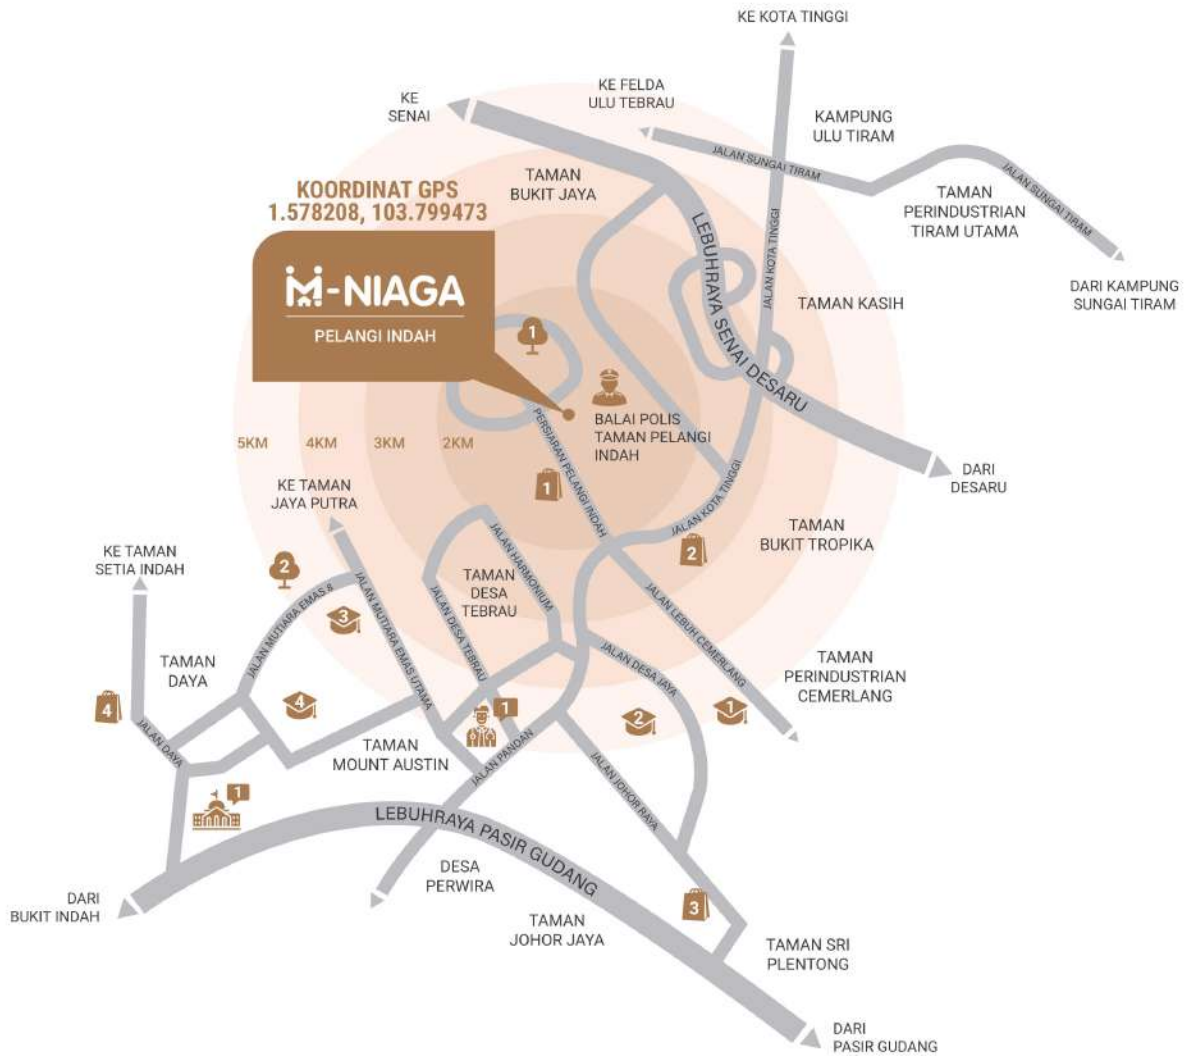

HAB IDEAL BAGI MENGEMBANGKAN PERNIAGAAN

Tanpa mengira apa sahaja jenis perniagaan, atau tahap perniagaan, hab perniagaan dan hiburan dinamik ini adalah tempat paling ideal untuk anda. Jadilah sebahagian daripada komuniti kami yang semakin berkembang hari ini juga.

Pendidikan

1. SMK Taman Desa Jaya
2. SMK Agama Johor Bahru
3. Sunway College Johor Bahru
4. SMK Taman Mount Austin

Hospital

1. Hospital Sultan Ismail

Rekreasi

1. Taman Pelangi Indah Lake & Park
2. Austin Heights Wate & Adventure Park