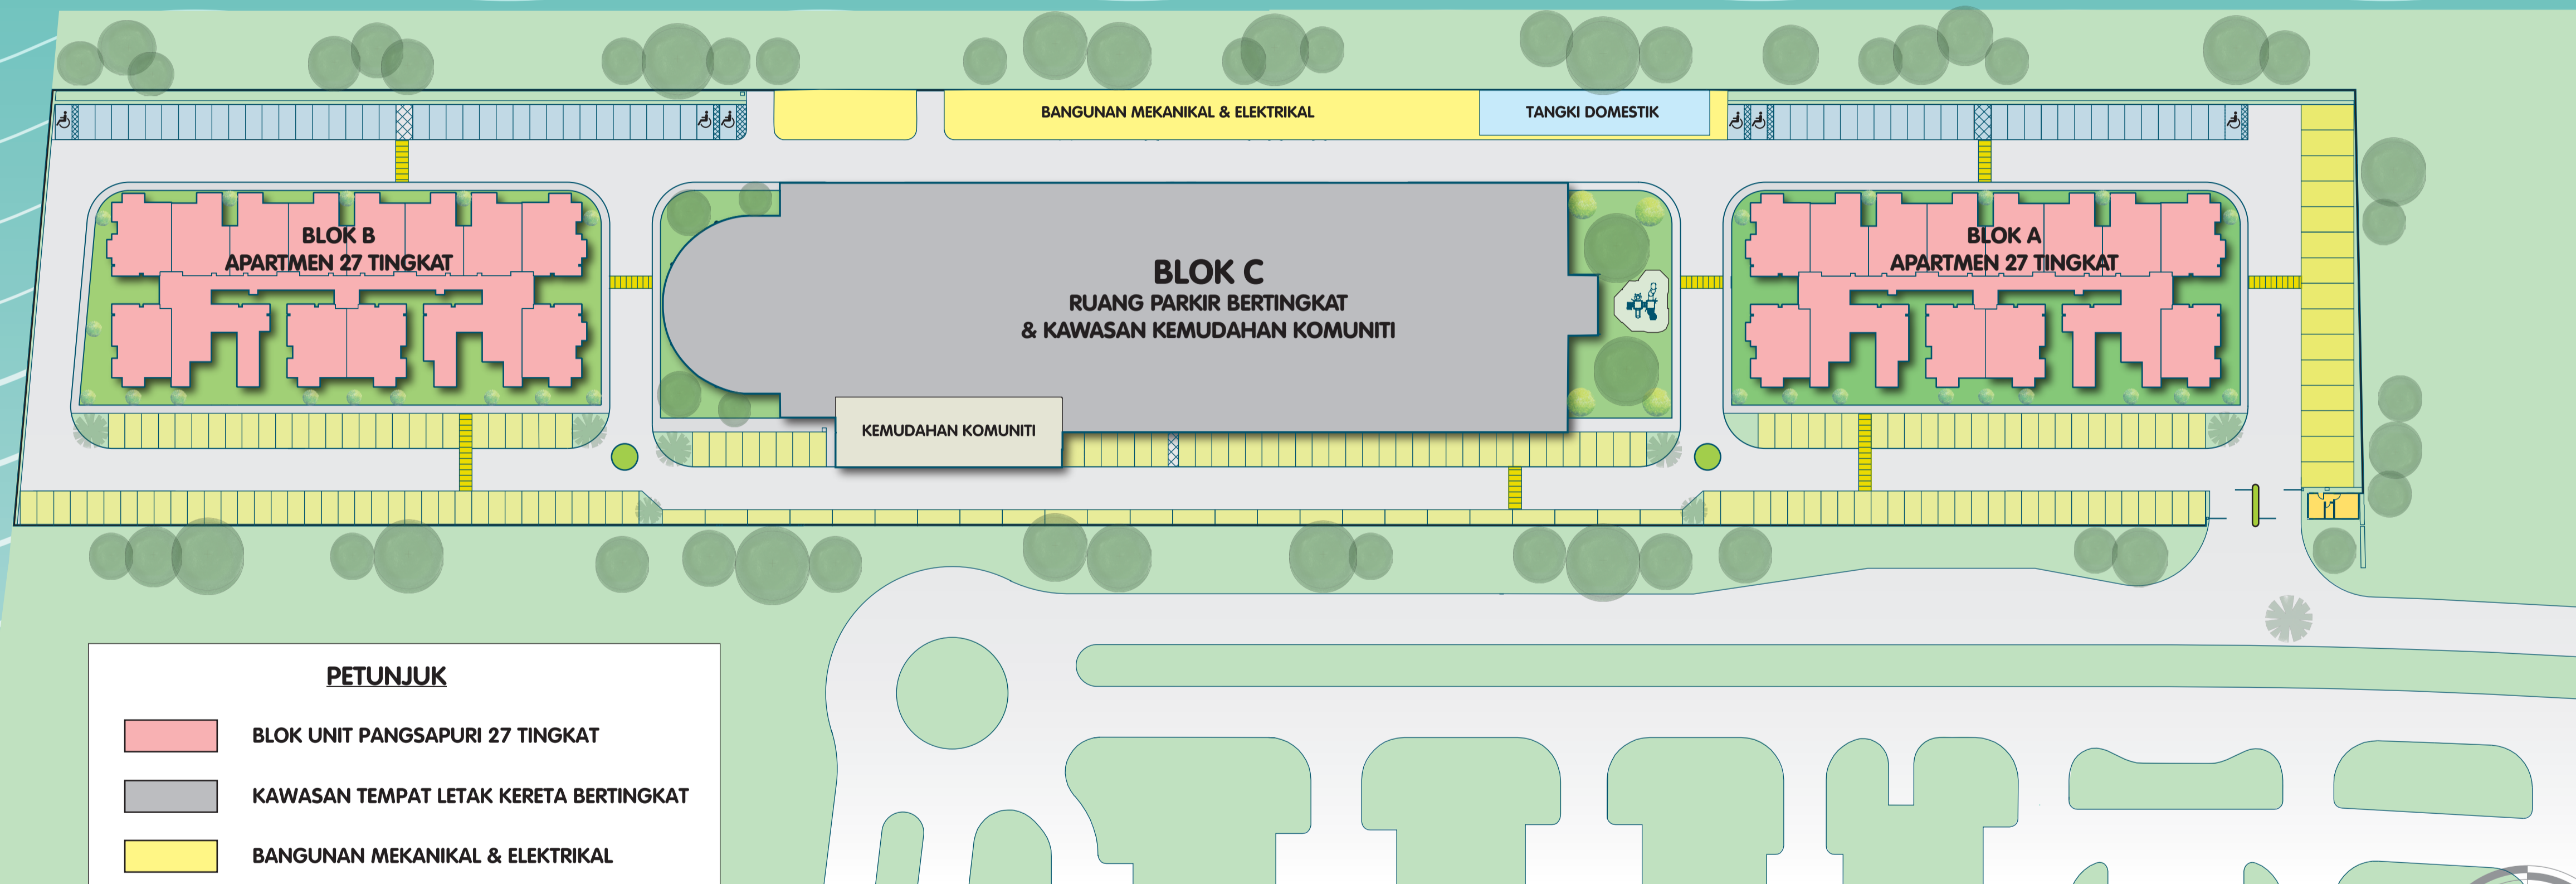

RESIDENSI
**Sandakan
City Centre**

Kediaman Moden dikelilingi Persekitaran Indah

PELAN TAPAK

PETUNJUK

-  BLOK UNIT PANGSAPURI 27 TINGKAT
-  KAWASAN TEMPAT LETAK KERETA BERTINGKAT
-  BANGUNAN MEKANIKAL & ELEKTRIKAL
-  TANGKI DOMESTIK
-  KAWASAN TEMPAT LETAK KERETA KANOPI
-  KAWASAN TEMPAT LETAK KERETA TERBUKA
-  KAWASAN TEMPAT LETAK LORI
-  PONDOK PENGAWAL
-  KEMUDAHAN KOMUNITI
-  BONGGOL JALAN