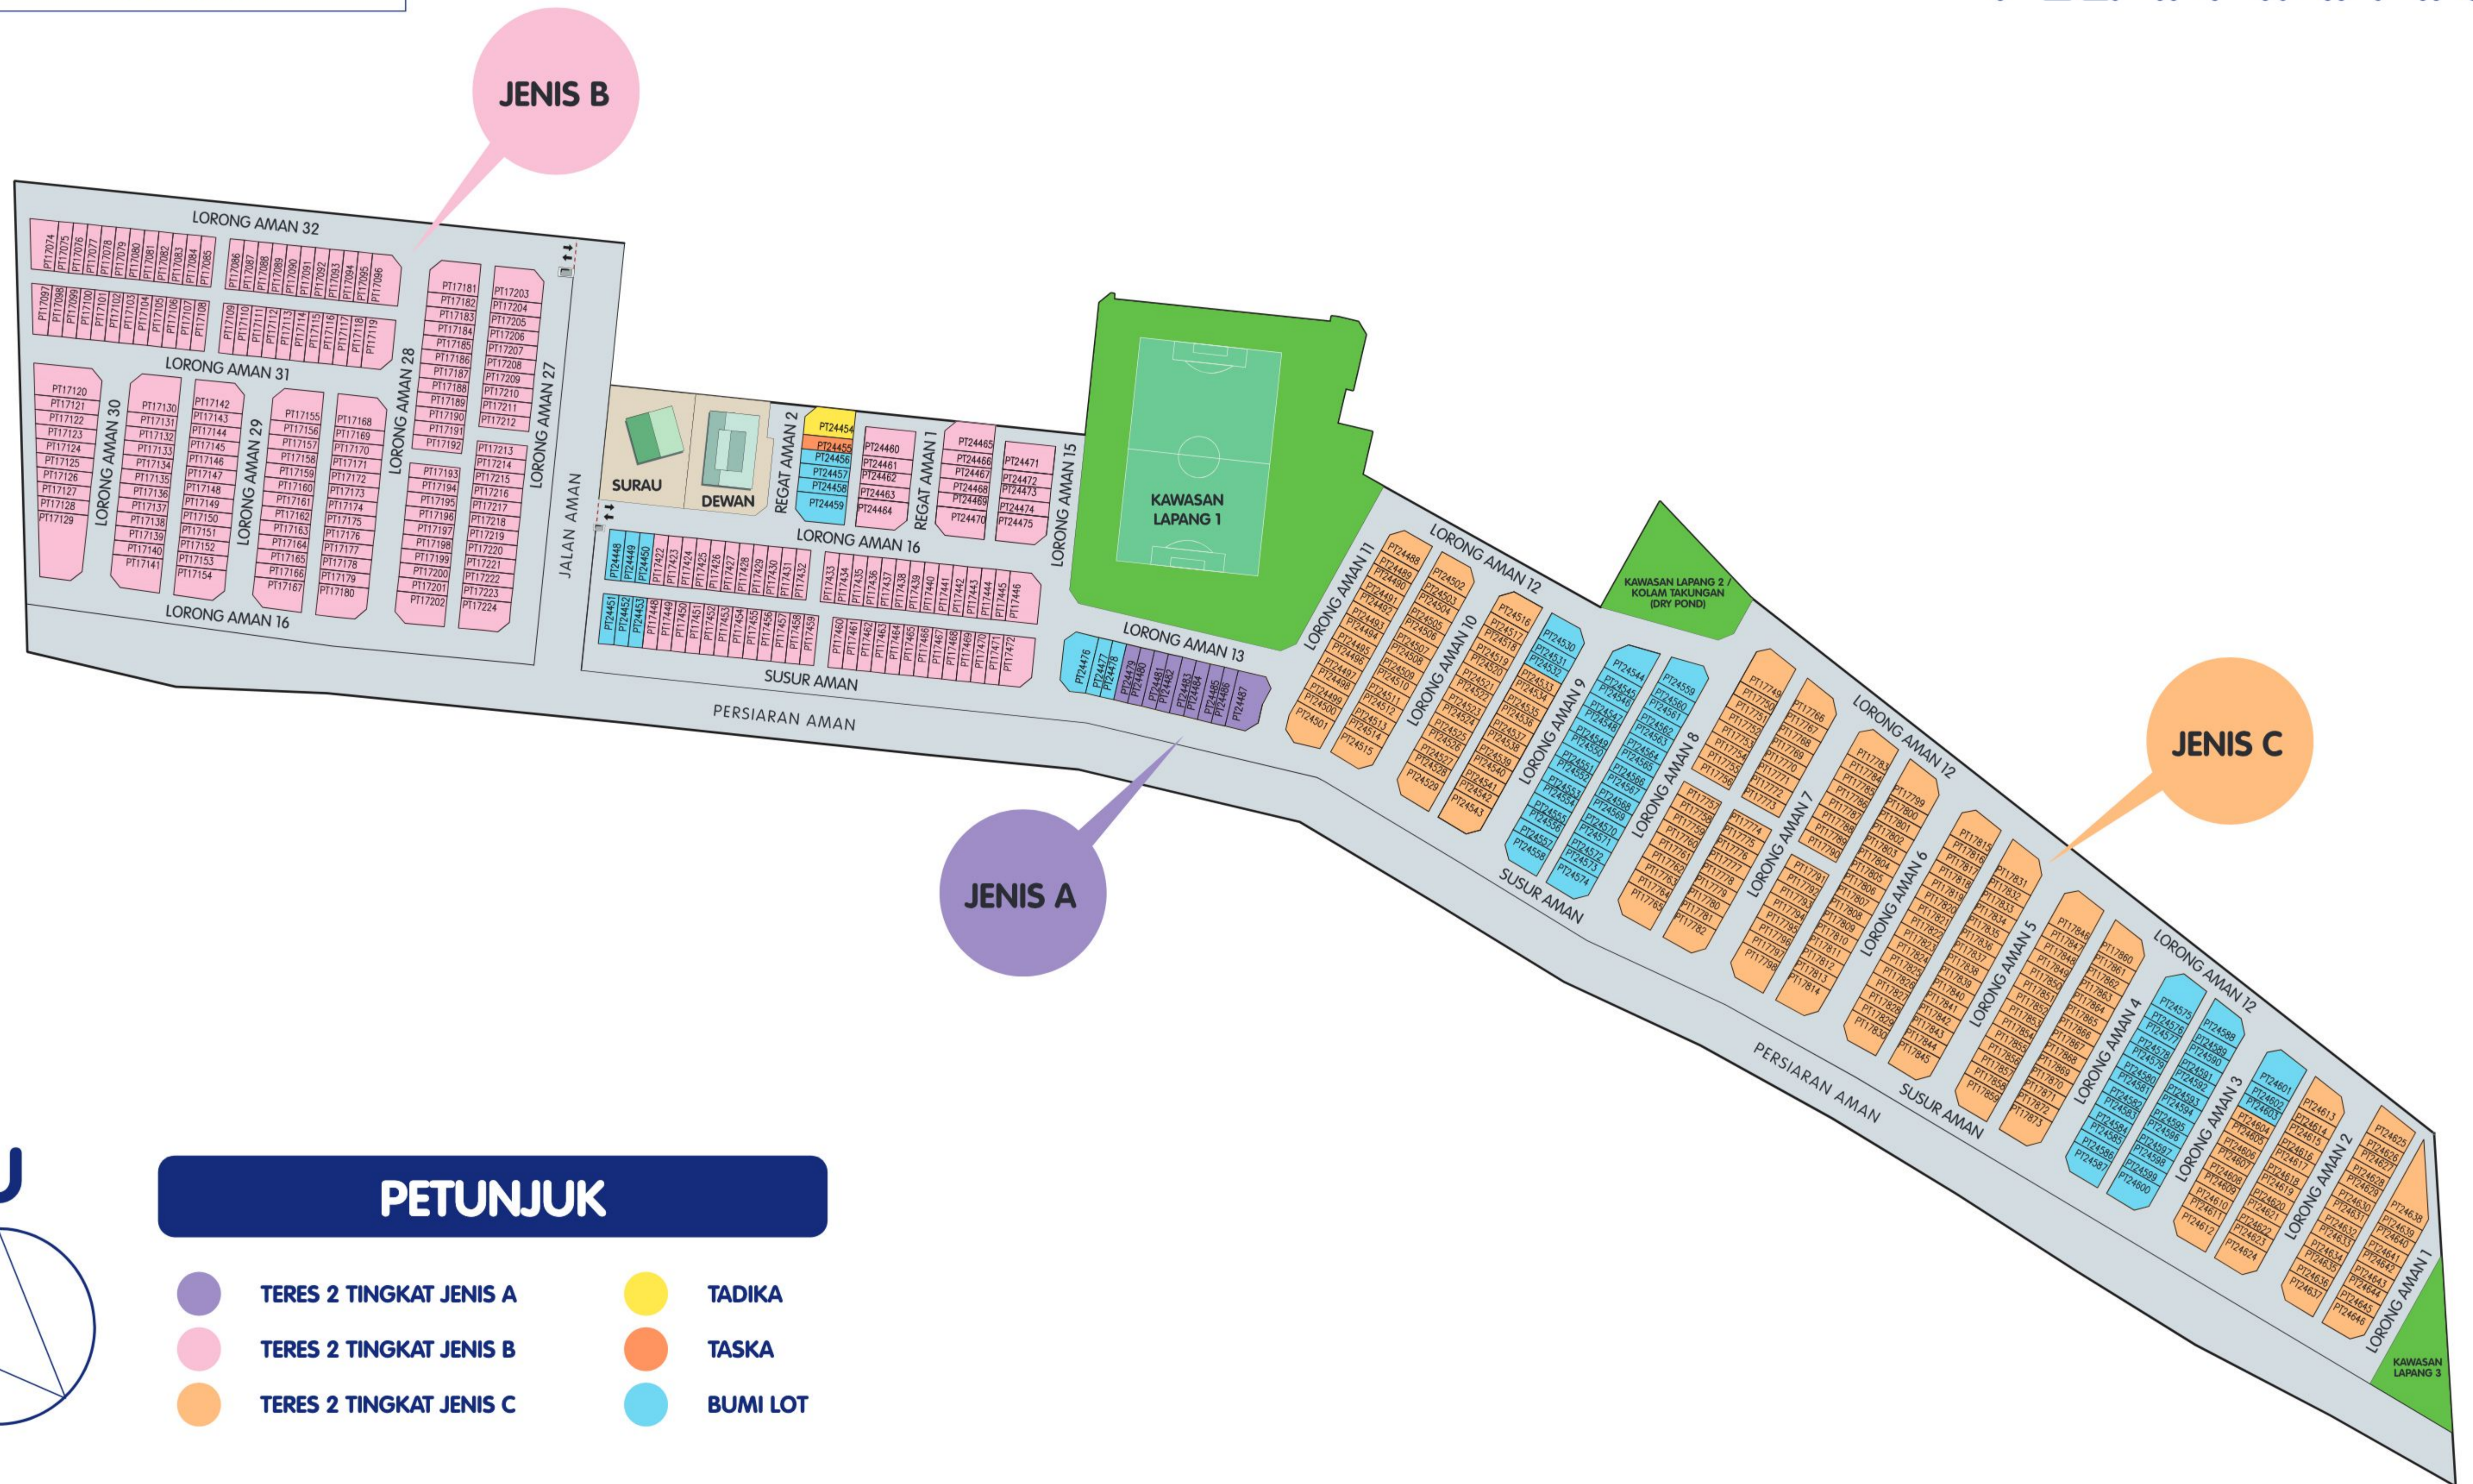

RESIDENSI
Kamunting

RUMAH TERES 2 TINGKAT | 525 UNIT

SEDIA DIDAMI

PELAN TAPAK

PETUNJUK

- TERES 2 TINGKAT JENIS A
- TADIKA
- TERES 2 TINGKAT JENIS B
- TASKA
- TERES 2 TINGKAT JENIS C
- BUMI LOT

RESIDENSI
Kamunting

RUMAH TERES 2 TINGKAT | 525 UNIT

SEDIA DIDAMI

PELAN TAPAK

PETUNJUK

- TERES 2 TINGKAT JENIS A
- TADIKA
- TERES 2 TINGKAT JENIS B
- TASKA
- TERES 2 TINGKAT JENIS C
- BUMI LOT

RESIDENSI
Kamunting

RUMAH TERES 2 TINGKAT | 525 UNIT

SEDIA DIDAMI

PELAN TAPAK

JENIS A

JENIS B

JENIS A

JENIS C

JENIS C

PETUNJUK

- TERES 2 TINGKAT JENIS A
- TADIKA
- TERES 2 TINGKAT JENIS B
- TASKA
- TERES 2 TINGKAT JENIS C
- BUMI LOT