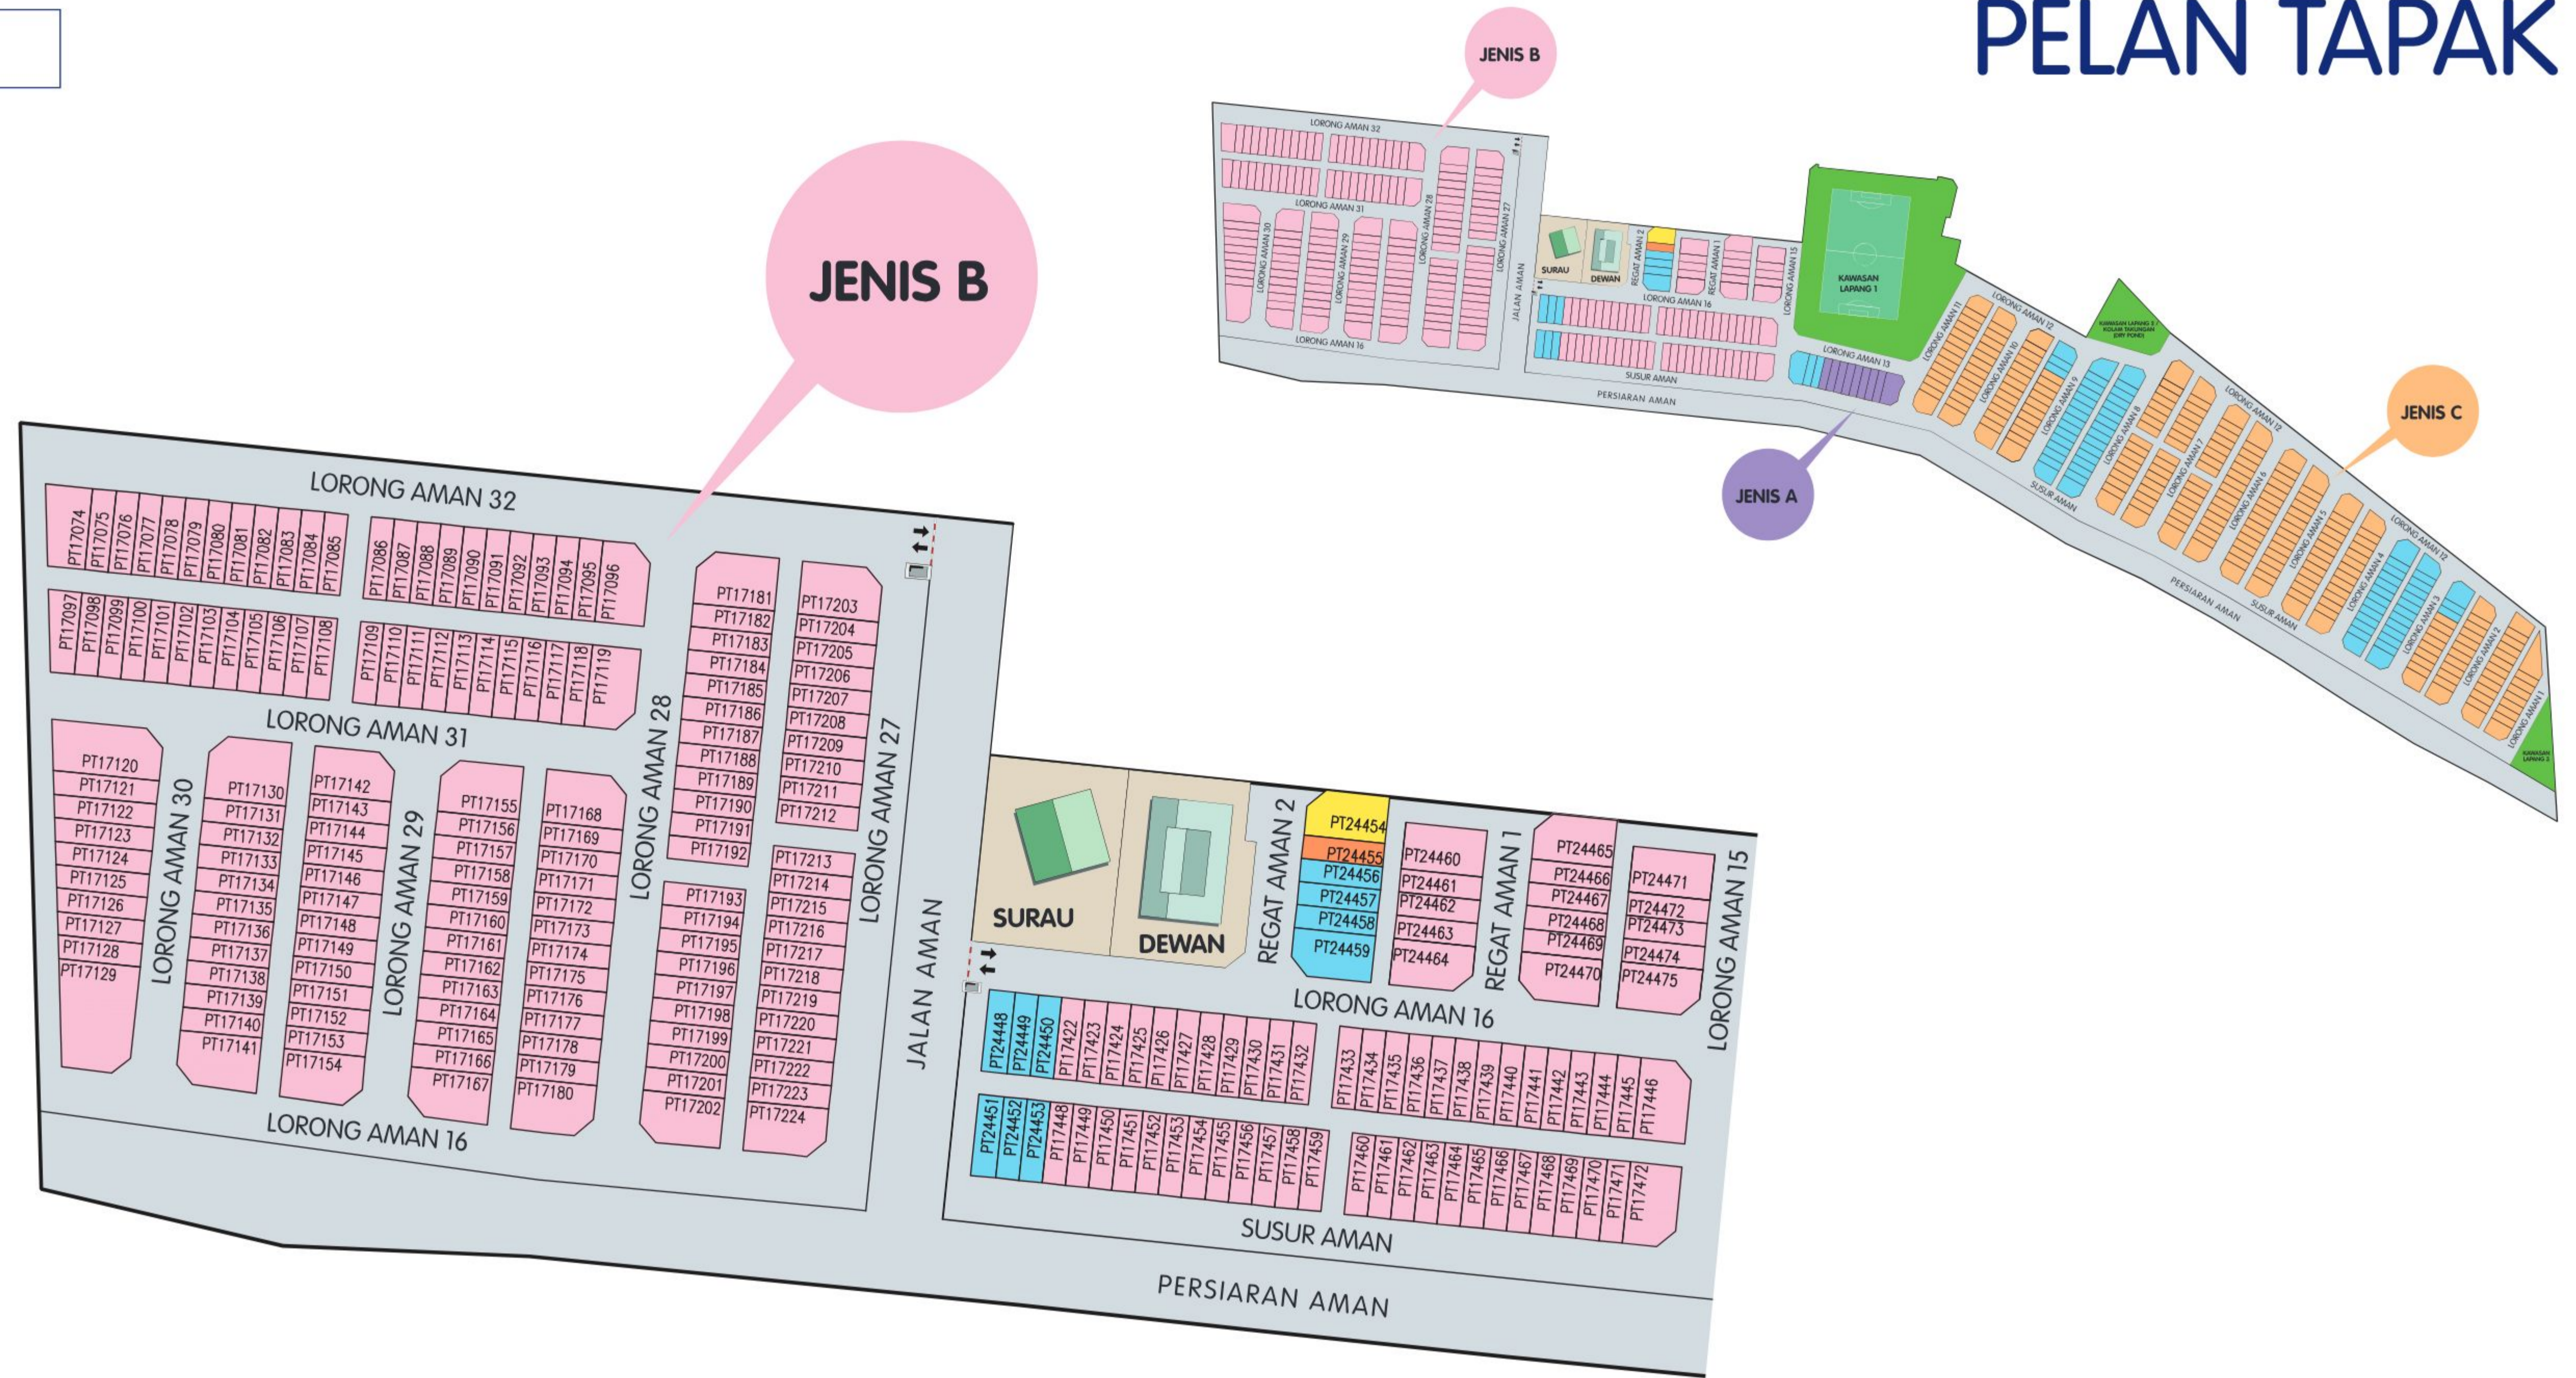

RESIDENSI
Kamunting

RUMAH TERES 2 TINGKAT | 525 UNIT

SEDIA DIDAMI

PELAN TAPAK

PETUNJUK

- TERES 2 TINGKAT JENIS A
- TADIKA
- TERES 2 TINGKAT JENIS B
- TASKA
- TERES 2 TINGKAT JENIS C
- BUMI LOT

RESIDENSI
Kamunting

RUMAH TERES 2 TINGKAT | 525 UNIT

SEDIA DIDAMI

PELAN TAPAK

PETUNJUK

- TERES 2 TINGKAT JENIS A
- TADIKA
- TERES 2 TINGKAT JENIS B
- TASKA
- TERES 2 TINGKAT JENIS C
- BUMI LOT

RESIDENSI
Kamunting

RUMAH TERES 2 TINGKAT | 525 UNIT

SEDIA DIDAMI

PELAN TAPAK

JENIS A

JENIS B

JENIS A

JENIS C

JENIS C

PETUNJUK

- TERES 2 TINGKAT JENIS A
- TADIKA
- TERES 2 TINGKAT JENIS B
- TASKA
- TERES 2 TINGKAT JENIS C
- BUMI LOT